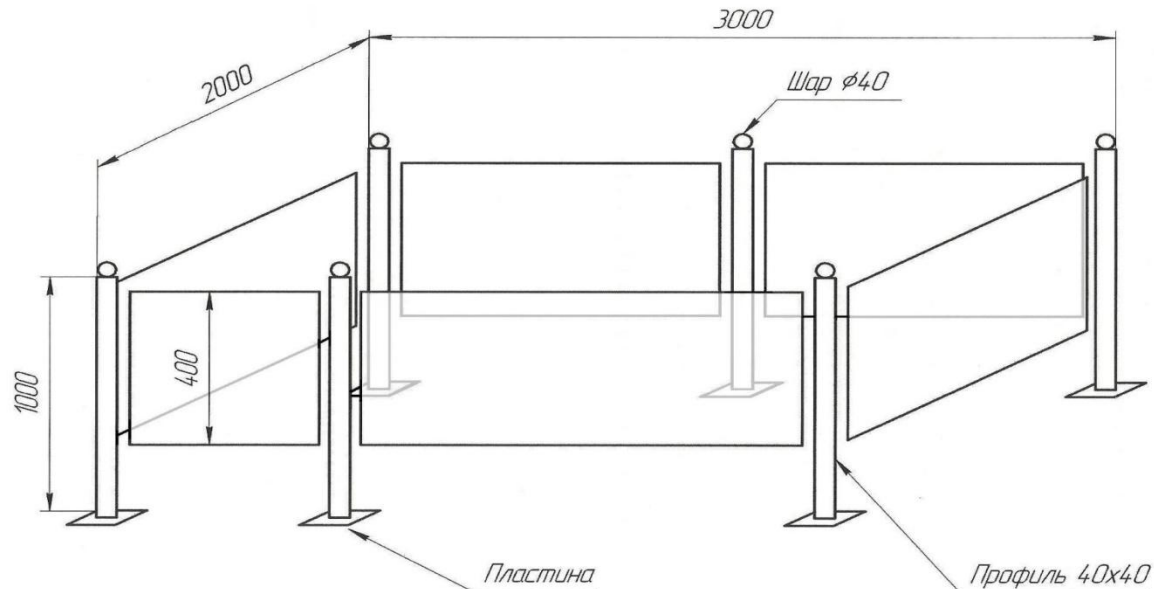

РИТУАЛЬНЫЕ ОГРАЖДЕНИЯ

Стандартные габариты секции: высота x ширина – 400x2000мм.

Используемые материалы:

Столб - профильная труба 40x40 мм

Рамка - профильная труба 20x20 мм

Заполнение - профильная труба 20x20 мм, квадрат 12x12 мм

Элементы декора - квадрат 12мм.

Артикул | 1060001 п.м. 940 руб.	Артикул | 1060002 п.м. 1020 руб.
Артикул | 1060003 п.м. 860 руб.	Артикул | 1060004 п.м. 1150 руб.